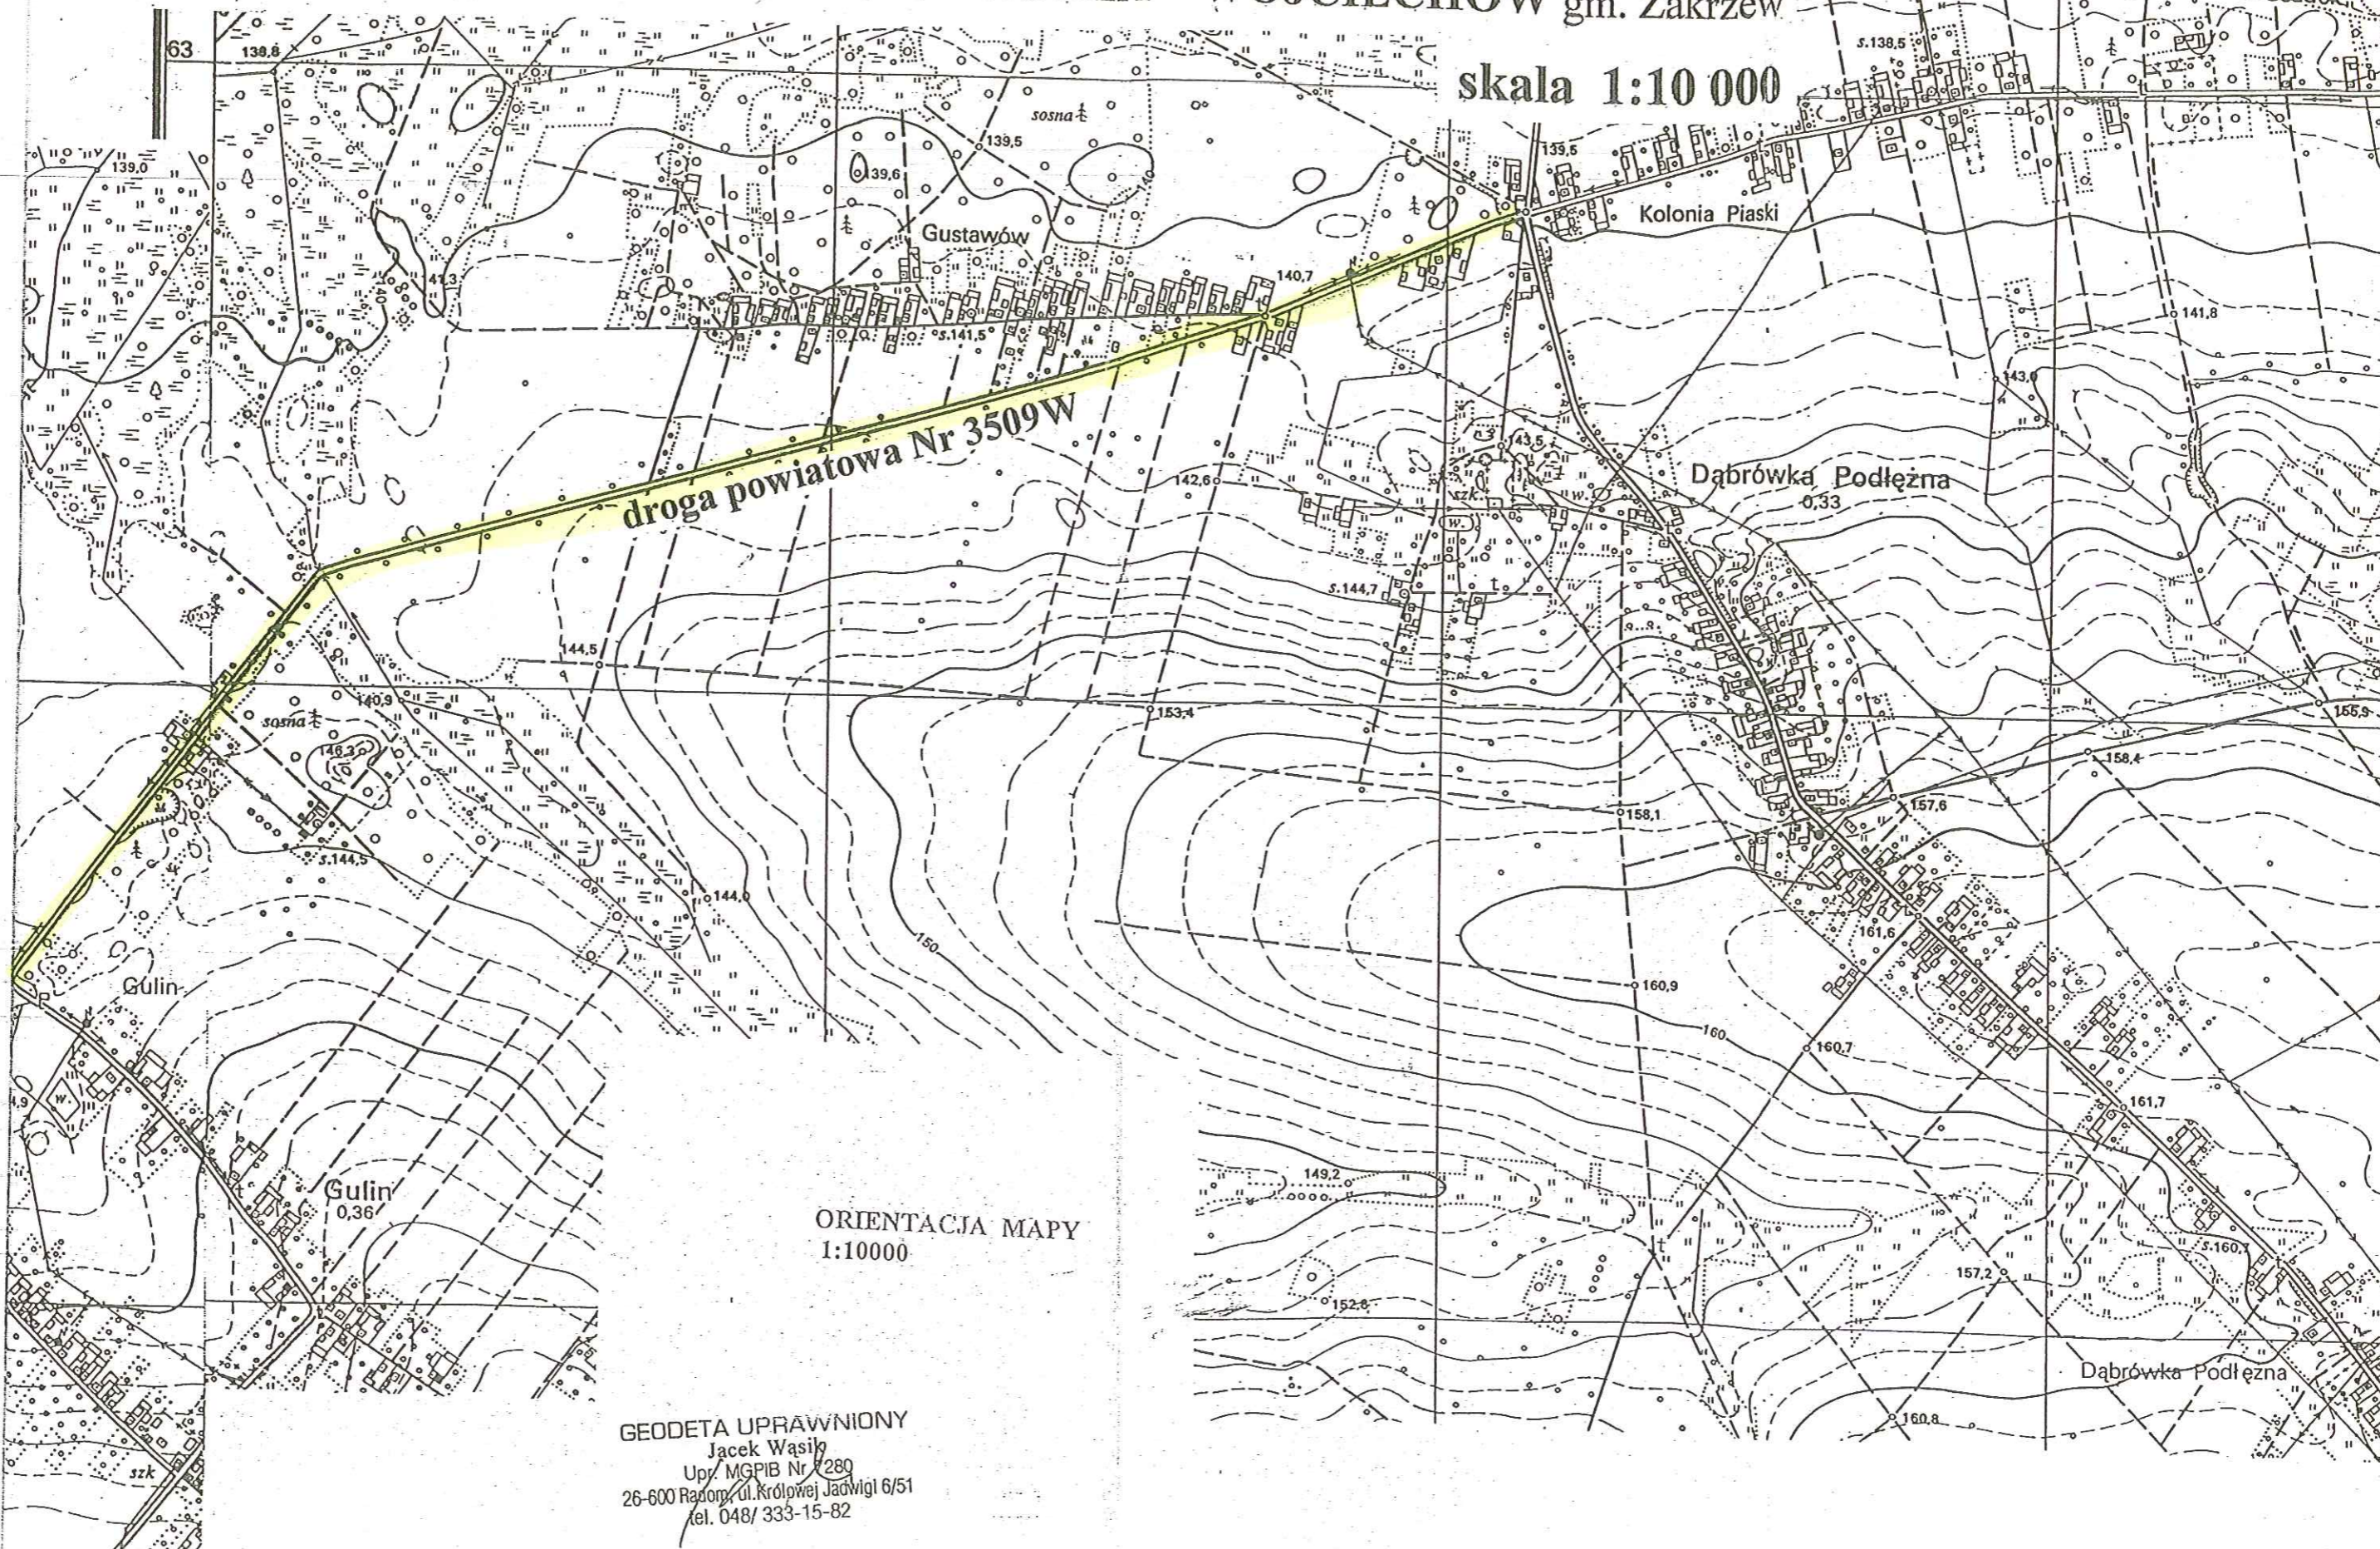

ORIENTACJA

droga powiatowa Nr 3509W GULIN - WSOLA - WOJCIECHÓW gm. Zakrzew

skala 1:10 000

ORIENTACJA MAPY
1:10000

GEODETA UPRAWNIIONY
Jacek Wasik
Up. MGPIB Nr 280
26-600 Radom, ul. Królowej Jadwigi 6/51
tel. 048/ 333-15-82

ORIENTACJA MAPY
10000

ORIENTACJA

droga powiatowa Nr 3506W

JANKOWICE - GULIN - ZAKRZEW gm. Zakrzew
skala 1:10 000

GEODETA UPRAWNIONY
Jacek Wasik
Upr. MGPSB Nr 7280
26-600 Radom, ul. Królowej Jadwigi 6/51
tel/048/ 333-15-82